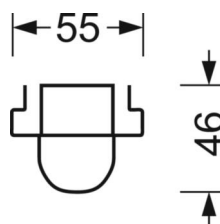

Ссылка LED 8700lm/49W 840
ηLB 100 %
Φ ↓/↑ 99 % / 1 %
UGR поп./вдоль 23.9 / 28.5

Оптика

Оснастка	LED, цветопередача/оттенок света CRI ≥ 80 / 4000K
Допуск для координаты цветности (MacAdam)	3SDCM
Фотобиологическая безопасность (светильник)	RG1
Номинальный световой поток/шаг переключения	8700lm/49W, 8400lm/48W, 8200lm/46W, 8000lm/45W, 7800lm/43W, 7500lm/42W, 7300lm/40W, 7100lm/39W, 6800lm/37W, 6600lm/36W, 6400lm/34W, 6100lm/33W, 5900lm/32W, 5700lm/30W, 5400lm/29W, 5200lm/27W
Срок службы LED	50000h L80/B10 (Tq 40°C)
светоотдача светильников	191lm/W-177lm/W
Угол излучения	100° (C0) / 110° (C90)
UGR поп./вдоль	23.9 / 28.5 (49W)

Механика

цвет корпуса	белый стандартный для электротехники RAL 9016
размеры (LxWxH/DxH)	1531mm x 63mm x 46mm
вес (нетто)	1.8kg
Вид монтажа	сборка трековых систем, Установка потолочной монтажной шины, Установка потолочной монтажной рейки на Т-систему, Узел крепления маятниковой рейки на цепи, Установка маятниковой монтажной шины на стальном тросе

размеры

L	1531 mm	Длина
В	63 mm	Ширина
H	46 mm	Высота