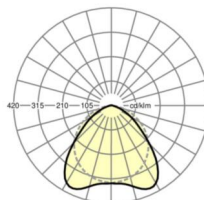

параметры

номер заказа	18318404100
код EAN	4020863359554
номер таможенного тарифа	94051190
Знак прохождения контроля	IP 20, класс защиты I, F, HACCP DIN10500/Food/IFS-пригодность для применения/BRC, Indoor, CE
Степень ударопрочности IK	IK03 (10°C bis 40°C)
Температура окружения	та 10°C в 40°C
Гарантийный срок	5 лет
Государственные программы поддержки	BEG - государственные субсидии для энергосберегающих зданий (действительна только для Германии)

электротехника

Балласт	Электронный драйвер Multilumen, 16-шага (1 штука)
Мощность системы	49W-27W
сетевое напряжение	230V/50Hz
класс энергосбережения/Источник света	B

DEEP-LINK

<https://www.regiolux.de/ru/article/18318404100>

Ссылка LED 8700lm/49W 840
ηLB 100 %
Φ ↓/↑ 99 % / 1 %
UGR поп./вдоль 23.9 / 28.5