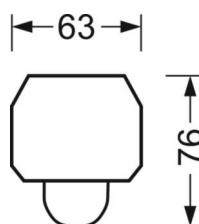

Лампо- и прибородержатели - линейно-линзовый профиль - прямой широконаправленный свет - без видимых стыков

Лампо- и прибородержатель из оцинкованного стального профиля, поверхность покрыта лаком на полиэфирной смоле. Крепление без инструментов, с помощью двух встроенных боковых рычажных затворов. Светодиодный блок, длина корпуса рассчитана на сборку в световые полосы без видимых стыков. Цвет корпуса белый стандартный для электротехники RAL 9016; Распределение света прямой широконаправленный свет через линейно-линзовый профиль из пластмасса ПММА, матовый, Световая полоса непрерывного вида, UGR (4Н/8Н) 28.5. Нагревостойкие провода, включая штатную трехполюсную штекерную деталь для быстрой сборки с выбором фаз без помощи инструментов и искателем Ступенчатая настройка ламподержателя с помощью драйвера Multilumen (заводская настройка: максимальный световой поток).

параметры

номер заказа	18318404100
код EAN	4020863359554
номер таможенного тарифа	94051190
Знак прохождения контроля	IP 20, класс защиты I, F, HACCP DIN10500/Food/IFS-пригодность для применения/BRC, Indoor, CE
Степень ударопрочности IK	IK03 (10°C bis 40°C)
Температура окружения	та 10°C в 40°C
Гарантийный срок	5 лет
Государственные программы поддержки	BEG - государственные субсидии для энергосберегающих зданий (действительна только для Германии)

электротехника

Балласт	Электронный драйвер Multilumen, 16-шага (1 штука)
Мощность системы	49W-27W
сетевое напряжение	230V/50Hz
класс энергосбережения/Источник света	B

DEEP-LINK

<https://www.regiolux.de/ru/article/18318404100>

Ссылка LED 8700lm/49W 840
ηLB 100 %
Φ ↓/↑ 99 % / 1 %
UGR поп./вдоль 23.9 / 28.5